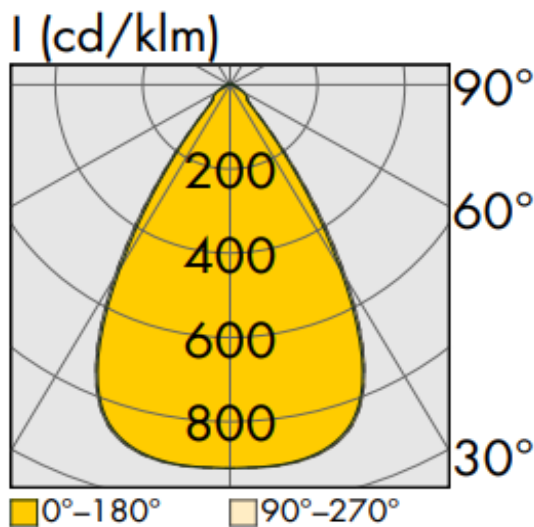

Technische Daten:

Lampenlichtstrom	14775 lm
Leuchtenlichtstrom	14040 lm
Systemeffizienz	160 lm/W
Systemleistung	88 W
Farbwiedergabeindex	80 Ra
Farbtemperatur	5000 K
Farbtoleranz	3
Lebensdauer	>50.000h (L80/B10)
UGR	20,5
Spannung	230V / 50Hz
Umgebungstemperatur	-20 ... +50 °C

LVK:

Dimensionen:

Länge-L	1500 mm
Breite-B	70 mm
Höhe-H	67 mm
Gewicht	2.5 kg

Diese Leuchte enthält eine Lichtquelle der Energieeffizienzklasse C

Letzte Änderung: Mittwoch, 29. November 2023, technische Änderungen und Irrtümer vorbehalten